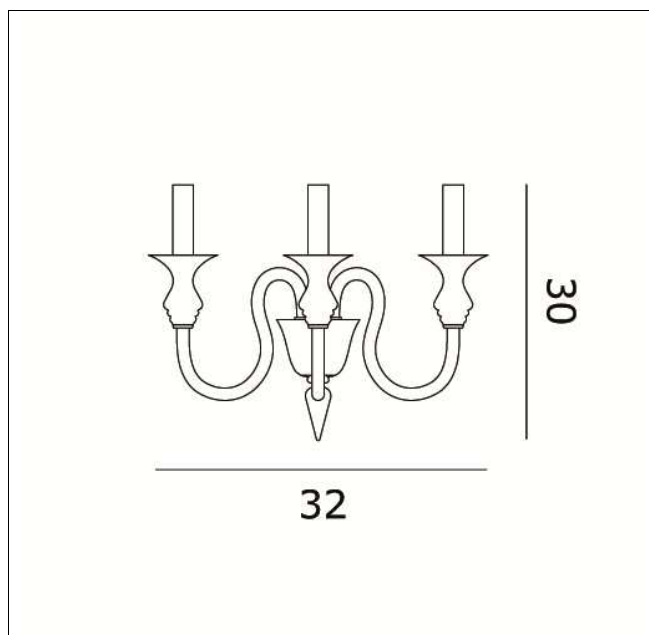

024000A03
2400 A3 parete

Apparecchio – Luminaire

Codice articolo – *Item Code* : 024000A03

Designer *name* : Ufficio Stile de Majo

Tipologia di prodotto : Parete

Product typology : Wall lamp

Emissione luminosa : Diretta/Indiretta

Light emission : Direct/Indirect

Montatura – Frame

Finitura : Cromo, oro

Finishing : Chrome, gold

Vetro – Glass

Colore - *Colour* : Cristallo, ambrato

Colore - *Colour* : Clear glass, amber

Dimensioni (cm / Kg / m³) – Dimensions

Altezza – *Height* : 30

Larghezza – *Width* :

Lunghezza – *Length* :

Sporgenza – *Projection* : 21

Diametro – *Diameter* : 32

Peso – *Weight* : 3

Volume : 0,049

Note

Lampadine – Bulbs

Tipo e codice ILCOS : Oliva chiara IBB/C

Type : Olive

Quantità – *Quantity* : 3

Attacco – *Base* : E14

Potenza (Watt) – *Power* : 42

Durata lampada (hr) – *Bulb life* : 1000

Tensione (Volt) – *Voltage* : 220-250